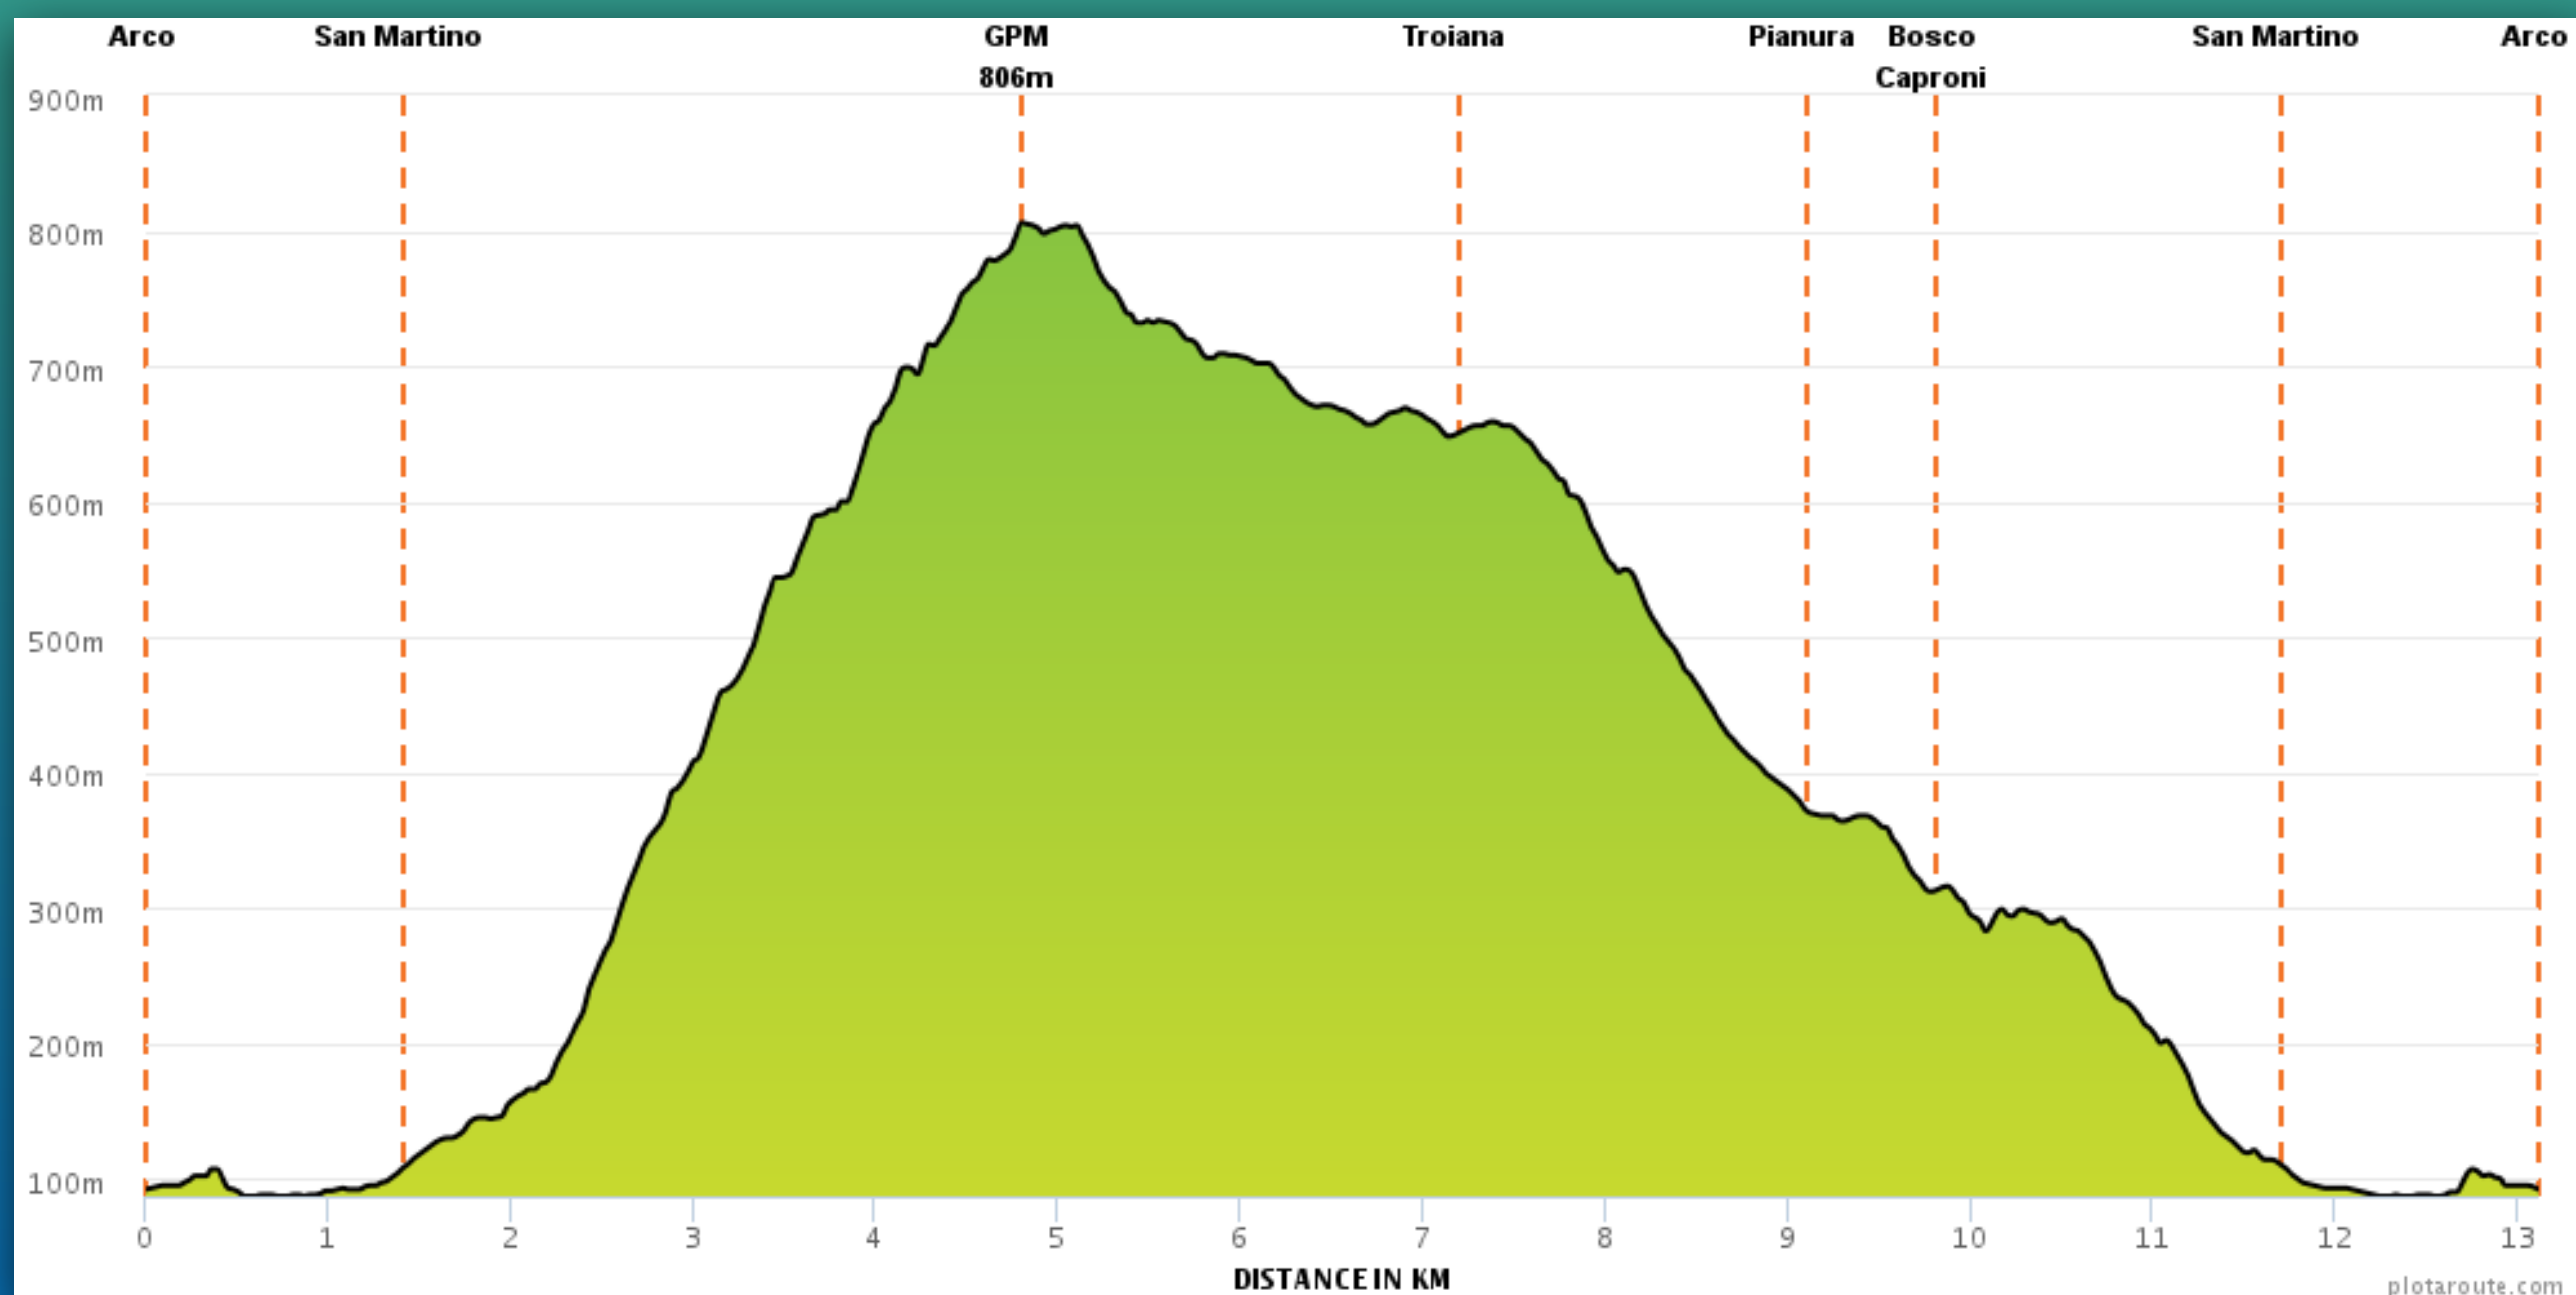

S.A.T. - Società Alpinisti Tridentini - Sezione di Arco
Via S. Anna 42, 38062 Arco (TN) - Tel/Fax 0464 510351
info@satarco.it